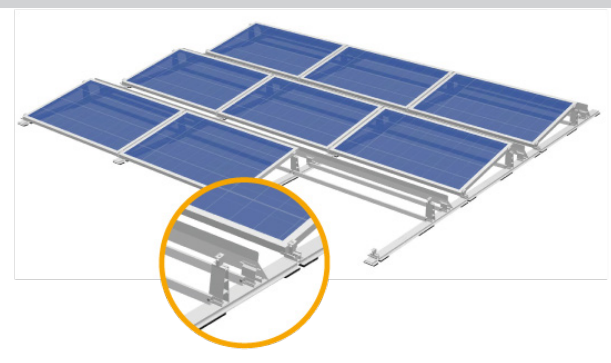

KOMPLETT
SOLAR GRÜN
DACHSYSTEME

STROM ERZEUGEN, UNABHÄNGIG WERDEN.

JETZT 10 kWp **POWER** FÜR IHR FLACHDACH SICHERN!

STABIL UND STANDFEST:

Unsere **hauseigene** Unterkonstruktion für Ihr Dach!
Made in Germany und Alles aus einer Hand.