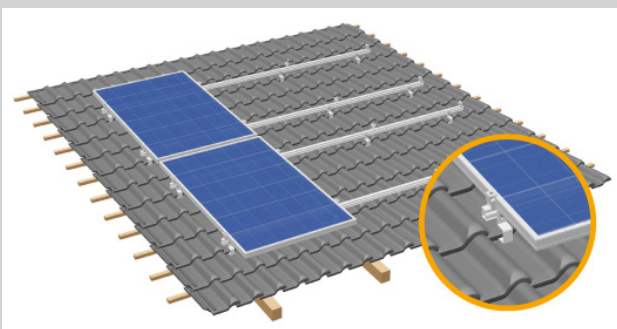

KOMPLETT
SOLAR GRÜN
DACHSYSTEME

STROM ERZEUGEN, UNABHÄNGIG WERDEN.

JETZT 10 kWp **POWER** FÜR IHR STEILDACH SICHERN!

STABIL UND STANDFEST:

Unsere **hauseigene** Unterkonstruktion für Ihr Dach!
Made in Germany und Alles aus einer Hand.

Inkl. Abrutschsicherungsset, und Schrauben.

PASSENDE KOMPONENTEN

Egal ob Modul, Wechselrichter oder Verlegeplan. Bei uns sind alle Bauteile aufeinander und auf Ihre Bedürfnisse abgestimmt.

SIE HABEN NOCH FRAGEN?