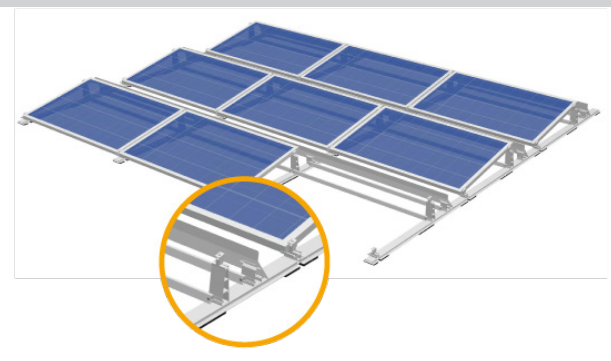

KOMPLETT
SOLAR GRÜN
DACHSYSTEME

EINE FAMILIE, EIN DACH, EINE LÖSUNG.

JETZT 5 kWp **POWER** FÜR IHR FLACHDACH SICHERN!

STABIL UND STANDFEST:

Unsere **hauseigene** Unterkonstruktion für Ihr Dach!
Made in Germany und Alles aus einer Hand.