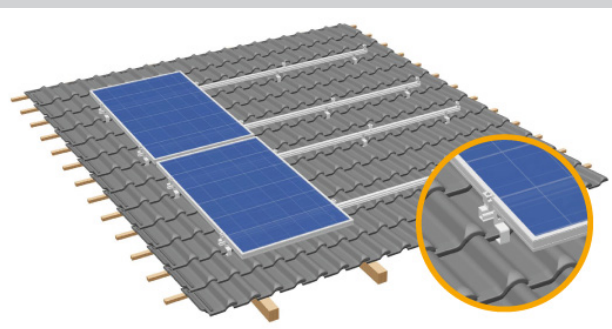

KOMPLETT
SOLAR GRÜN
DACHSYSTEME

EIN DACH, EINE LÖSUNG, EINE FAMILIE.

ab € 4.000,-

5 kWp

Symbolfoto

JETZT 5 kWp **POWER** FÜR IHR STEILDACH SICHERN!

STABIL UND STANDFEST:

Unsere **hauseigene** Unterkonstruktion für Ihr Dach!
Made in Germany und Alles aus einer Hand.

Inkl. Abrutschsicherungsset, und Schrauben.

PASSENDE KOMPONENTEN

Egal ob Modul, Wechselrichter oder Verlegeplan. Bei uns sind alle Bauteile aufeinander und auf Ihre Bedürfnisse abgestimmt.

SIE HABEN NOCH FRAGEN?