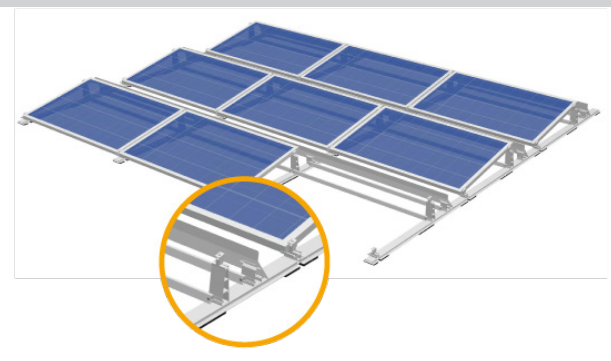

KOMPLETT
SOLAR GRÜN
DACHSYSTEME

SAUBERE ENERGIE FÜRS EIGENHEIM.

JETZT 8 kWp **POWER** FÜR IHR FLACHDACH SICHERN!

STABIL UND STANDFEST:

Unsere **hauseigene** Unterkonstruktion für Ihr Dach!
Made in Germany und Alles aus einer Hand.