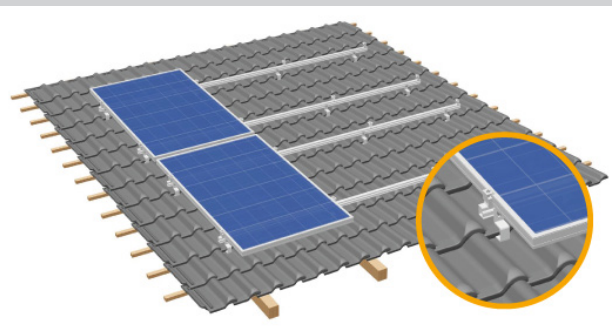

KOMPLETT
SOLAR GRÜN
DACHSYSTEME

SAUBERE ENERGIE FÜRS EIGENHEIM.

ab € 5.555,-
8 kWp

JETZT 8 kWp **POWER** FÜR IHR STEILDACH SICHERN!

STABIL UND STANDFEST:

Unsere **hauseigene** Unterkonstruktion für Ihr Dach!
Made in Germany und Alles aus einer Hand.

Inkl. Abrutschsicherungsset, und Schrauben.

PASSENDE KOMPONENTEN

Egal ob Modul, Wechselrichter oder Verlegeplan. Bei uns sind alle Bauteile aufeinander und auf Ihre Bedürfnisse abgestimmt.

SIE HABEN NOCH FRAGEN?